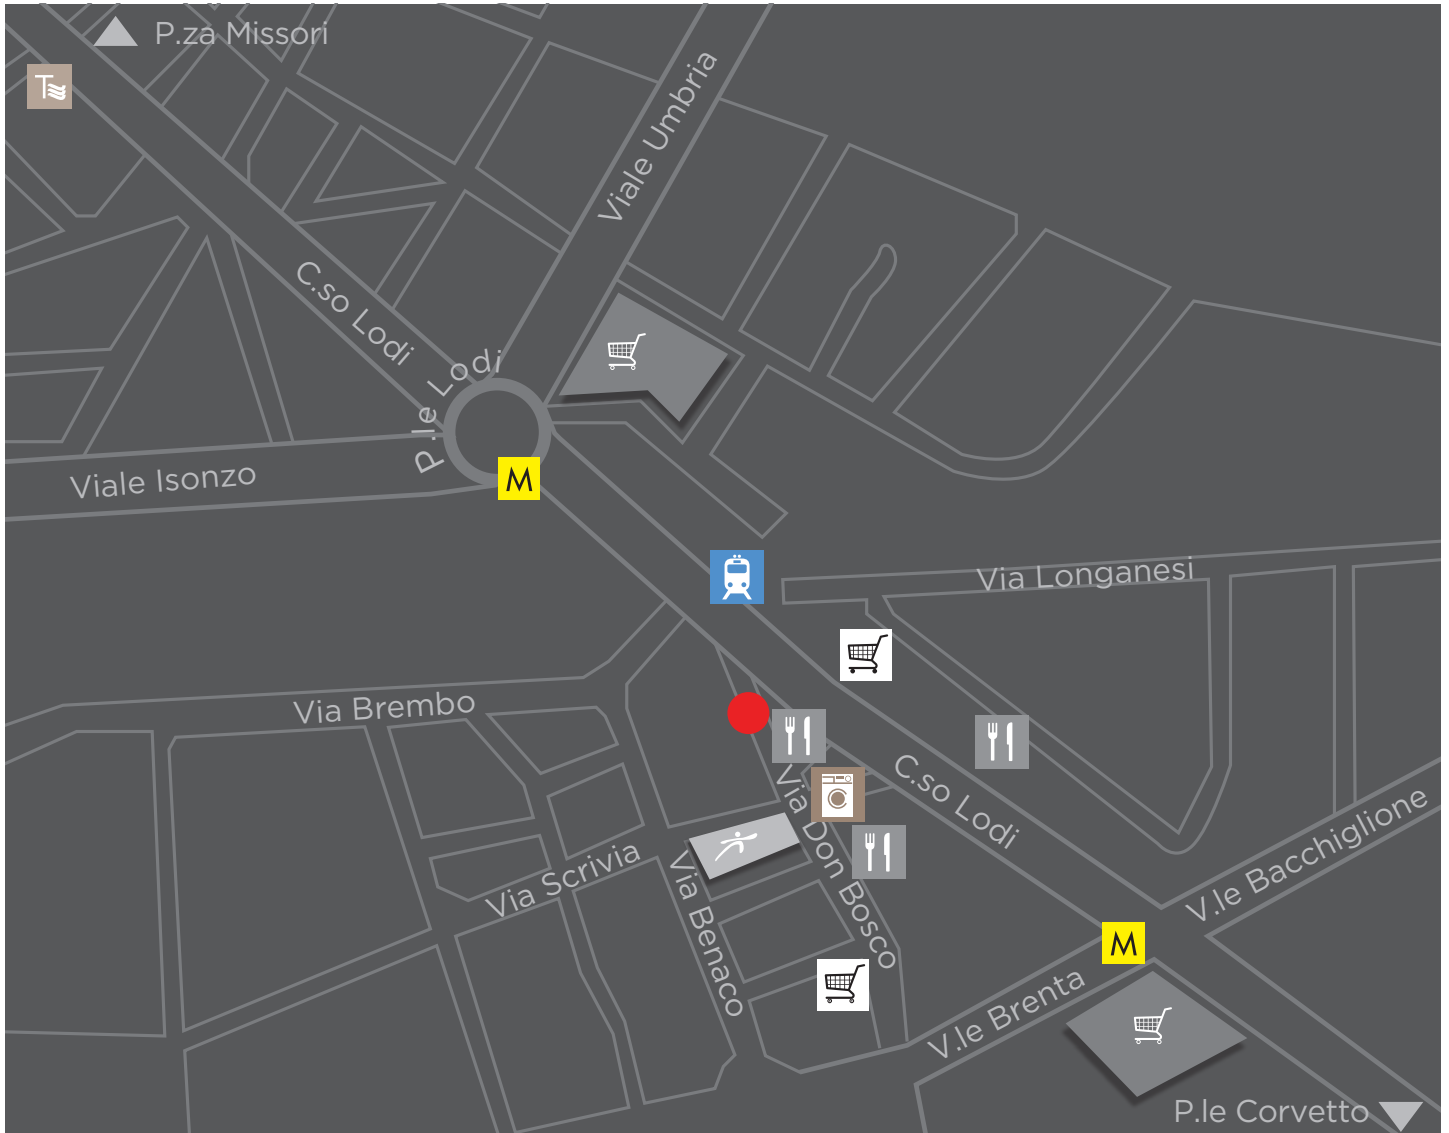

RESIDENZE CÀ GIARDINO

Via Don Bosco, 6 | 20139 | Milano | T 02.56808351

LEGENDA

-  PALESTRA LAWELLNESS
-  TERME MILANO
-  RISTORANTE
-  SUPERMERCATO
-  TINTORIA
-  CENTRO COMMERCIALE

COME ARRIVARE

IN AUTO

Tangenziale Est – uscita Corvetto

IN TRENO

Centrale F.S. 8 fermate M3 fino a Lodi – 20 minuti in taxi

Rogoredo F.S. 3 fermate M3 fino a Brenta – 10 minuti in taxi

Lambrate F.S. 1 fermata S9 fino a Porta Romana – 20 minuti in taxi

IN AEREO

Linate (LIN) 15 minuti in taxi

Malpensa (MXP) Malpensa Shuttle fino a Stazione Centrale,
quindi 8 fermate M3 fino a Lodi – 1 ora in taxi

Orio al Serio (BGY) Orio Shuttle fino a Stazione Centrale,
quindi 8 fermate M3 fino a Lodi – 45 minuti in taxi